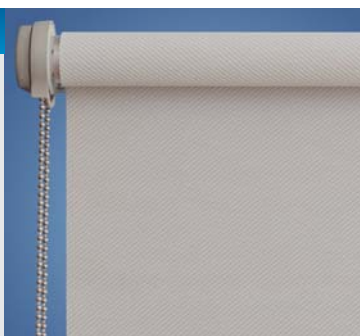

## VNITŘNÍ LÁTKOVÉ ROLETY

- tradiční způsob stínění interiérů
- regulují množství světla v interiéru
- dotváří harmonii celého interiéru
- vhodné pro všechny typy oken
- široká škála typů a provedení
- bohatý výběr dekorativních i technických látek
- při vhodně zvoleném typu roletky a látky, zabraňují přehřívání interiéru

**CLIMAX**   
stínění pro Váš domov

**Chrání** nejen před slunečními paprsky, ale **zajišťuje také soukromí** Vašeho domova.

Toto dekorativní stínění interiéru dokáže každou místnost proměnit v útulný a moderní prostor.

### KONSTRUKCE

- » volně visící bez bočního vedení
- » látka navinuta na Al hřídel
- » barva komponentů je bílá a šedá
- » systém ovládání umožňuje zastavení výšky rolety v jakémkoliv poloze

### VOLBY PROVEDENÍ

- » látková roleta Apollo plus je určena zejména pro stínění velkých ploch
- » komponenty v bílé, nebo černé barvě