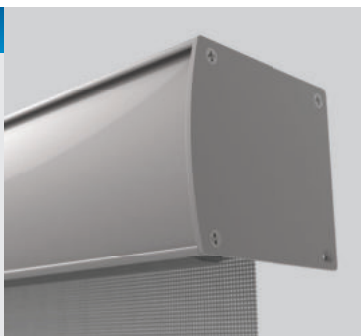

SUNROL

SVISLÁ FASÁDNÍ CLONA

- trend ve venkovním stínění posledních let
- výborně zastíní a zároveň dodávají fasádě moderní vzhled
- široký výběr systémů dostupných v několika barevných provedeních
- kvalitní látky odolné proti vyblednutí barev
- možnost výběru perforované (děrované) látky, která i při stažené fasádní cloně stále umožňuje kontakt s okolím

LÁTKY

- » látky z kolekce CLIMAX:
 - > akrylové
 - > zatemňující (BLACK OUT)
 - > perforované (SOLTIS)
 - > ze skelného vlákna a PVC

KOTVENÍ

- » na stěnu nebo strop pomocí klipů
- » pružinový mechanismus zajišťuje dokonalé napnutí látky

BOX

- » čtyřhranný zaoblený extrudovaný 75 x 85 mm
- » v době, kdy je látka zatažená, je uložena v ochranném boxu

OVLÁDÁNÍ

- » manuální: pomocí pružinového mechanismu
- » zajištění spodního profilu je možná v dané poloze, a to pomocí háčků