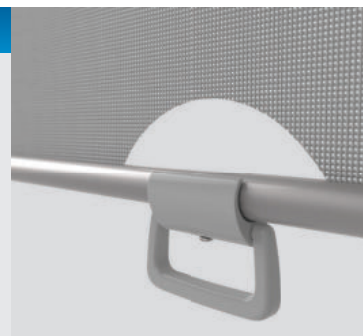

SUNROL

SVISLÁ FASÁDNÍ CLONA

- trend ve venkovním stínění posledních let
- výborně zastíní a zároveň dodávají fasádě moderní vzhled
- široký výběr systémů dostupných v několika barevných provedeních
- kvalitní látky odolné proti vyblednutí barev
- možnost výběru perforované (děrované) látky, která i při stažené fasádní cloně stále umožňuje kontakt s okolím

LÁTKY

- » látky z kolekce CLIMAX:
 - > akrylové
 - > zatemňující (BLACK OUT)
 - > perforované (SOLTIS)
 - > ze skelného vlákna a PVC

KOTVENÍ

- » na stěnu nebo strop pomocí klipů
- » pružinový mechanismus zajišťuje dokonalé napnutí látky

BOX

- » čtyřhranný zaoblený extrudovaný 75 x 85 mm
- » v době, kdy je látka zatažená, je uložena v ochranném boxu

OVLÁDÁNÍ

- » manuální: pomocí pružinového mechanismu
- » zajištění spodního profilu je možná v dané poloze, a to pomocí háčků