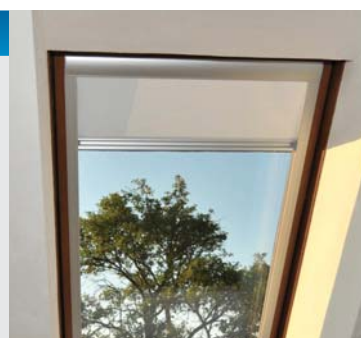

CLIMAX 
stínění pro Váš domov

Chrání nejen před slunečními paprsky, ale **zajišťuje také soukromí** Vašeho domova.

Toto dekorativní stínění interiéru dokáže každou místnost proměnit v útulný a moderní prostor.

KONSTRUKCE FANTAZIE

- » látka na hřídeli uložena v boxu
- » komponenty jsou ve stříbrné a bílé barvě
- » box, postranní lišty (o šířce 29 mm) a spodní profil látky jsou hliníkové
- » látka je v napnutém stavu udržována pomocí pružiny