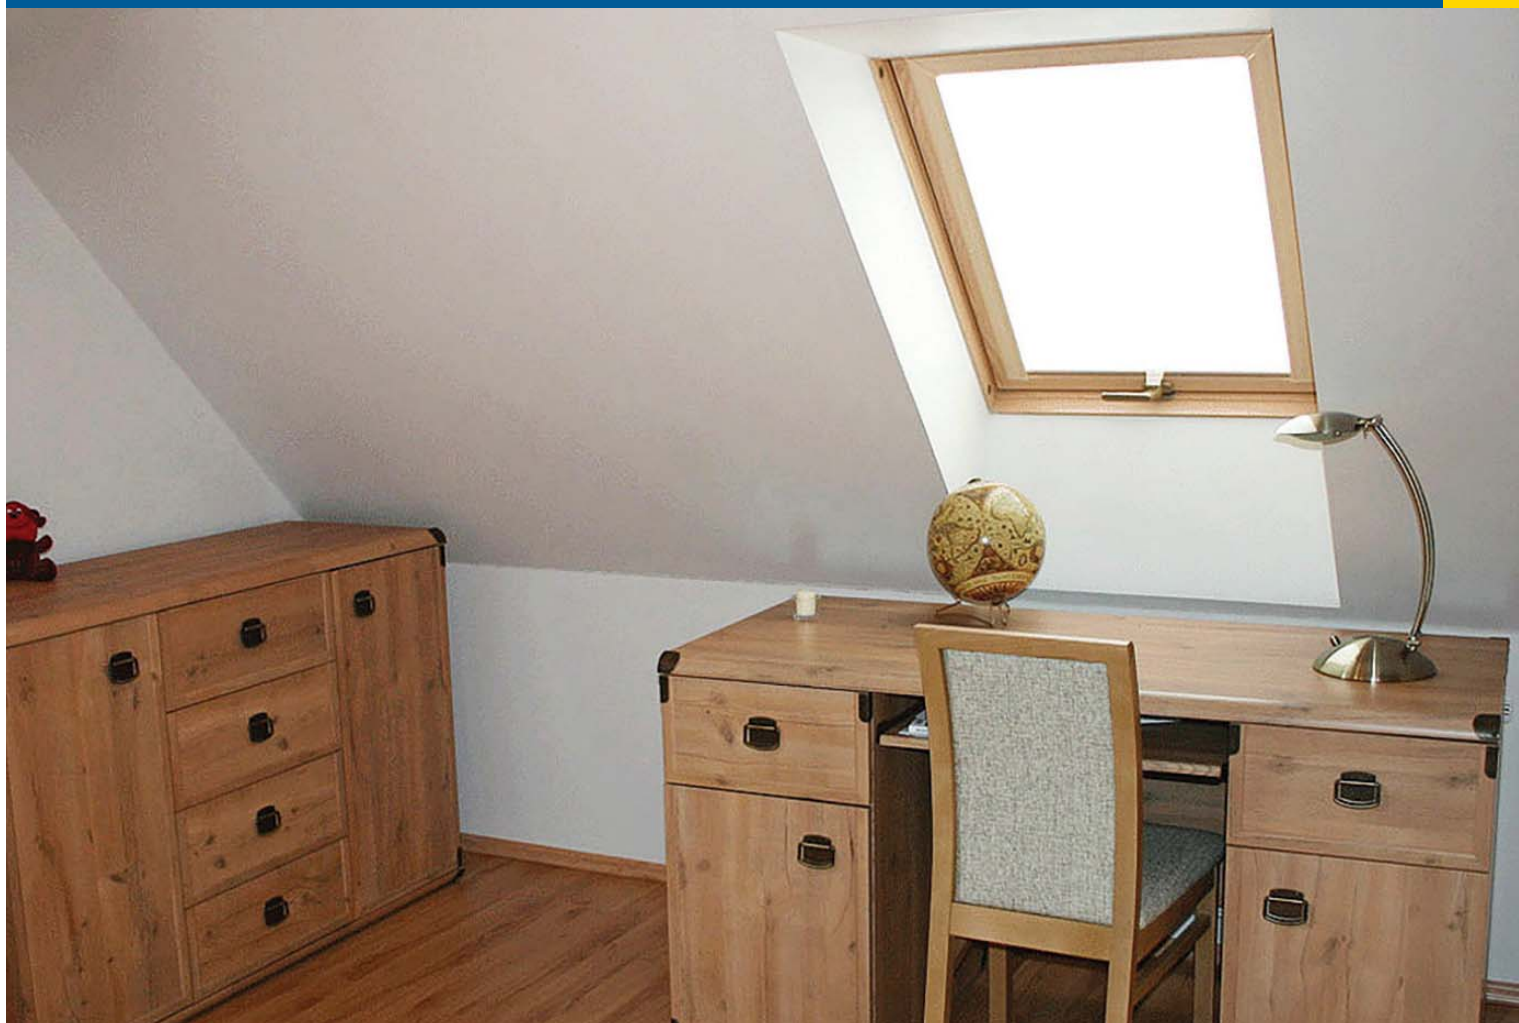

TITAN / FANTAZIE

VNITŘNÍ LÁTKOVÉ ROLETY

- látkové roletky určeny speciálně pro střešní okna
- regulují množství světla v interiéru
- při vhodně zvoleném typu látky zabraňují nechtěnému přehřívání interiéru
- bohatý výběr dekorativních i technických látek
- barvu konstrukce roletky je možné sladit s barvou okna

CLIMAX 
stínění pro Váš domov

Chrání nejen před slunečními paprsky, ale **zajišťuje také soukromí** Vašeho domova.

Toto dekorativní stínění interiéru dokáže každou místnost proměnit v útulný a moderní prostor.