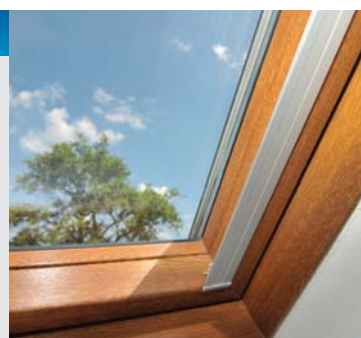

MEZNÍ ROZMĚRY

- » mezní rozměry se liší dle zvoleného provedení, ovládání a typu látky

	TITAN	FANTAZIE
» Šířka	40 - 120 cm	40 - 110 cm
» Výška	140 cm	140 cm
» Plocha	1,68 m²	1,54 m²